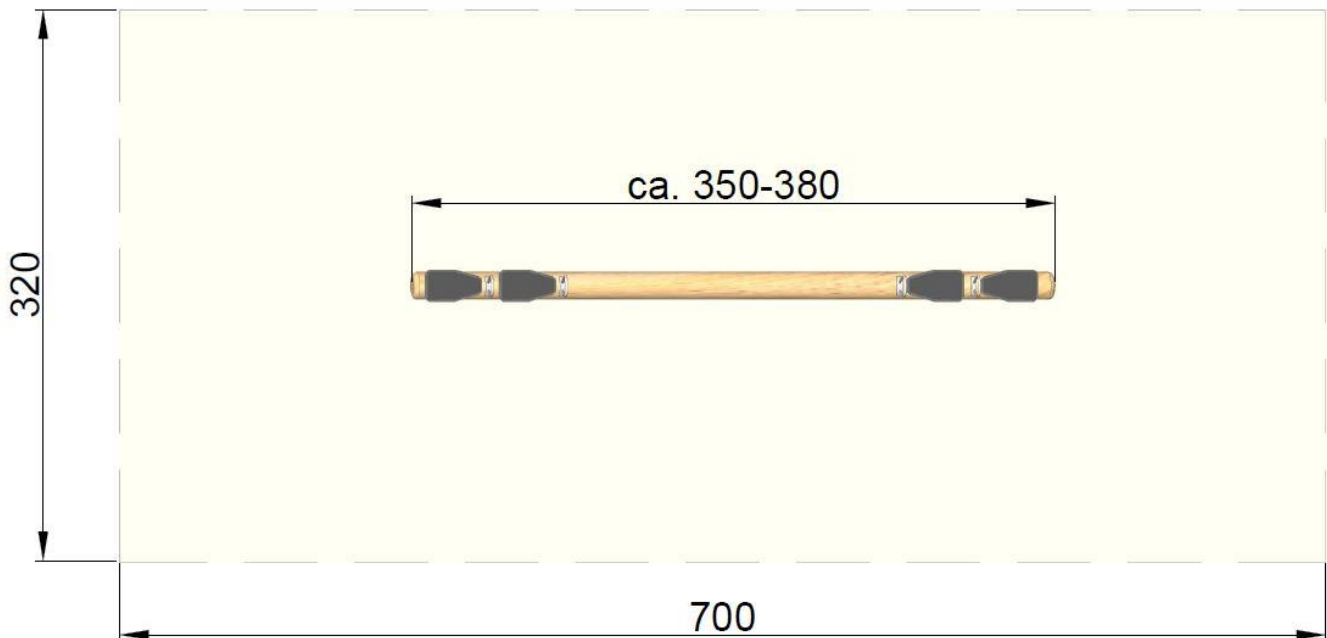

## Wippe Lärche Rundholz 4-Sitzer Art.Nr. 17-8072

<b>Maße gesamt:</b> ca. 100 kg (schwerstes Stück)
<b>Benötigte Fallschutzfläche:</b> ca. 3,2 x 7 m
<b>Fallschutzbelag:</b> Rasen, Fallschutzhackschnitzel, Fallschutzkies oder Fallschutzplatten
<b>Max. Fallhöhe:</b> ca. 1,5 m
<b>Fundamente (Beton):</b> 2 Stück L: 80 x B: 80 T: 50 cm
<b>Montagezeit (ohne Fundamentarbeiten):</b> ca. 1 Stunde mit 2 Personen
<b>Empfohlene Altersgruppe:</b> ab ca. 3 Jahre

Ansicht:

Maße in cm

Bedingt durch den besonderen Wuchs und die natürliche Verarbeitung handelt es sich bei allen angegebenen Maßen um ZIRKA-Werte. Wir behalten uns technische Änderungen vor. Maße vor Ort prüfen! Die Spielgeräte werden nach der DIN EN 1176 gefertigt.