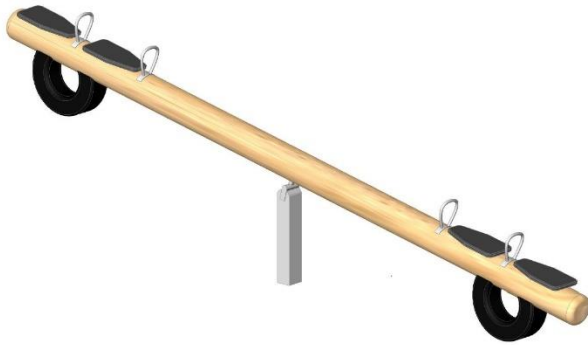

### Wippe Lärche Rundholz 4-Sitzer

Artikelnr.: 17-8072

**Eine Wippe sollte auf keinem Spielplatz und in keinem Kindergarten fehlen.  
Unsere Wippe ist aus Lärchenholz gefertigt und extrem stabil.**

- Lärche Rundholz ca. 16 cm Durchmesser
- Wippbalkenlänge ca. 350 – 380 cm
- Wipplager verzinkt zum Einbetonieren
- inkl. 4 Griffe Edelstahl V2A
- inkl. 4 Sitze aus Gummi
- inkl. 2 Wippendämpfer

Hersteller: Klingl Spielgeräte

**Zulassung gem. DIN EN 1176 für den öffentlichen Spielbereich**

**Platzbedarf:**

Benötigte Fallschutzfläche: ca. 7 x 3,2 m

freie Fallhöhe: bis ca. 1,5 m

Fallschutz: Rasen, Fallschutzhackschnitzel, Fallschutzkies oder Fallschutzplatten

(Rasen ist gemäß DIN 1176 ausreichend, aber nicht zu empfehlen, da dieser sehr schnell abgespielt wird und dann ist kein ausreichender Fallschutz mehr vorhanden!)

**Erforderliche Fundamente:**

- 1 Stück L: 80 x B: 80 x T: 50 cm

## Wippe Lärche Rundholz 4-Sitzer Art.Nr. 17-8072

<b>Maße gesamt:</b> ca. 100 kg (schwerstes Stück)
<b>Benötigte Fallschutzfläche:</b> ca. 3,2 x 7 m
<b>Fallschutzbelag:</b> Rasen, Fallschutzhackschnitzel, Fallschutzkies oder Fallschutzplatten
<b>Max. Fallhöhe:</b> ca. 1,5 m
<b>Fundamente (Beton):</b> 2 Stück L: 80 x B: 80 T: 50 cm
<b>Montagezeit (ohne Fundamentarbeiten):</b> ca. 1 Stunde mit 2 Personen
<b>Empfohlene Altersgruppe:</b> ab ca. 3 Jahre