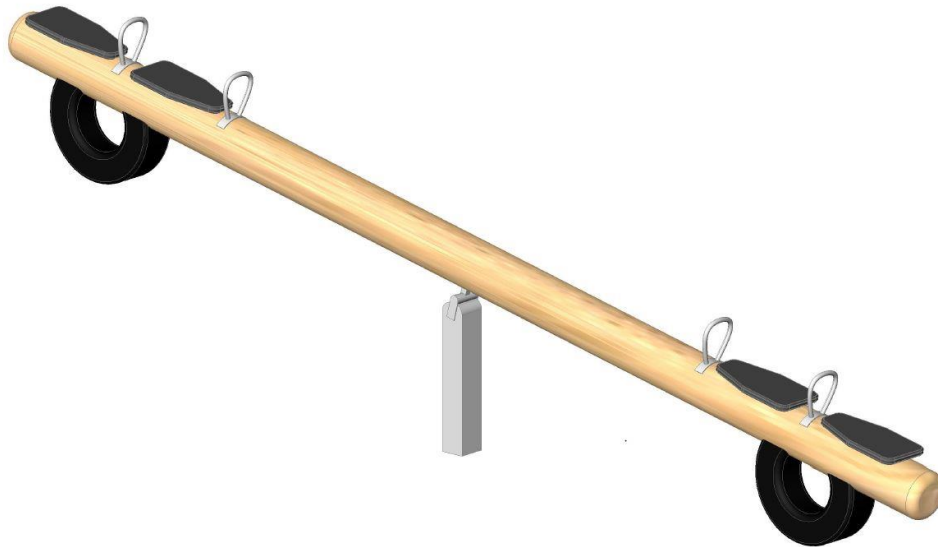

### Wippe Lärche Rundholz 4-Sitzer

Artikelnr.: 17-8072

**Eine Wippe sollte auf keinem Spielplatz und in keinem Kindergarten fehlen.  
Unsere Wippe ist aus Lärchenholz gefertigt und extrem stabil.**

- Lärche Rundholz ca. 16 cm Durchmesser
- Wippbalkenlänge ca. 350 – 380 cm
- Wipplager verzinkt zum Einbetonieren
- inkl. 4 Griffe Edelstahl V2A
- inkl. 4 Sitze aus Gummi
- inkl. 2 Wippendämpfer

Hersteller: Klingl Spielgeräte

**Zulassung gem. DIN EN 1176 für den öffentlichen Spielbereich**

**Platzbedarf:**

Benötigte Fallschutzfläche: ca. 7 x 3,2 m

freie Fallhöhe: bis ca. 1,5 m

Fallschutz: Rasen, Fallschutzhackschnitzel, Fallschutzkies oder Fallschutzplatten

(Rasen ist gemäß DIN 1176 ausreichend, aber nicht zu empfehlen, da dieser sehr schnell abgespielt wird und dann ist kein ausreichender Fallschutz mehr vorhanden!)

**Erforderliche Fundamente:**

- 1 Stück L: 80 x B: 80 x T: 50 cm

## Wippe Lärche Rundholz 4-Sitzer Art.Nr. 17-8072

<b>Maße gesamt:</b> ca. 100 kg (schwerstes Stück)
<b>Benötigte Fallschutzfläche:</b> ca. 3,2 x 7 m
<b>Fallschutzbelag:</b> Rasen, Fallschutzhackschnitzel, Fallschutzkies oder Fallschutzplatten
<b>Max. Fallhöhe:</b> ca. 1,5 m
<b>Fundamente (Beton):</b> 2 Stück L: 80 x B: 80 T: 50 cm
<b>Montagezeit (ohne Fundamentarbeiten):</b> ca. 1 Stunde mit 2 Personen
<b>Empfohlene Altersgruppe:</b> ab ca. 3 Jahre